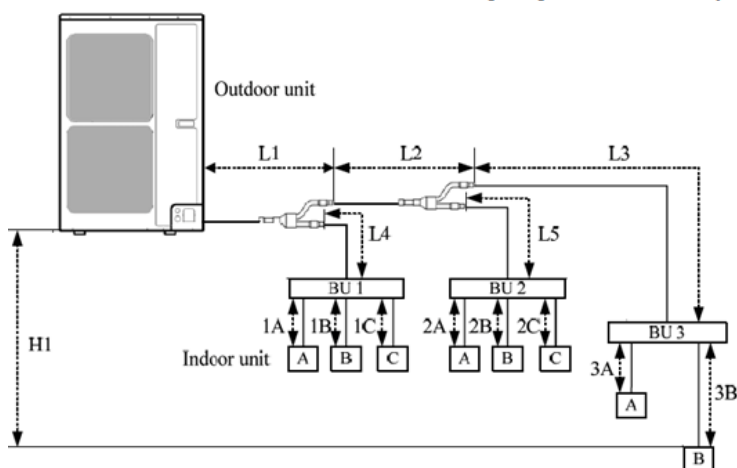

Račva **FQ01A/A** koristi se ukoliko se upotrebljavaju 2 ili 3 BU kontrolera:

Model	Cijena (kn) bez PDV-a
FQ01A/A	375,00

FQ01A/A (Cijev za tekuću fazu)

FQ01A/A (Cijev za plinsku fazu)

Ukupna maksimalna duljina cjevovoda iznosi 145m(*135m), što pruža veću fleksibilnost montaže unutarnjih jedinica te pojednostavljuje izvedbu samog sustava.