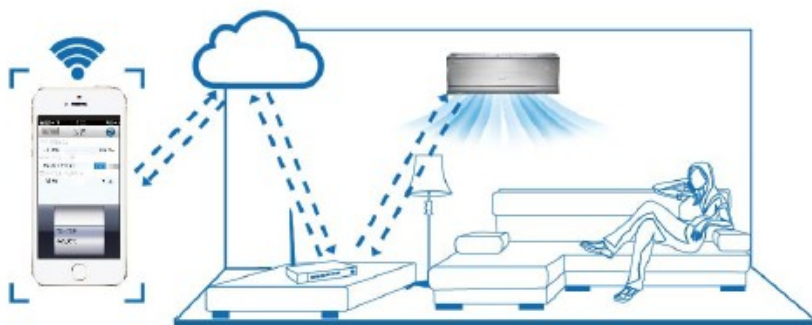

Wi-Fi standard

Uključen infracrveni daljinski upravljač
Radno područje:

-30°C ~ 24°C
-18°C ~ 54°C

Standardno uključeno: **WiFi** sučelje, 2-stupanjski kompresor, savršen dizajn, I-Feel funkcija, inteligentno predzagrijavanje, ionizator zraka, healthy filter, 7 brzina ventilatora, zazor od samo 0,8mm

Wi-Fi standard

WI-FI UPRAVLJANJE

QR kod za preuzimanje Wi-Fi aplikacije na internetu

Wi-Fi sučelje standardno dolazi standardno sa unutarnjim jedinicama Lomo Economical, Lomo Regular, Amber i U-Crown. Ono omogućava Wi-Fi kontrolu klima uređaja putem mobilnog telefona, računala ili tableta osiguravajući krajnjim korisnicima veću fleksibilnost prilikom postizanja željene udobnosti u prostoriji.