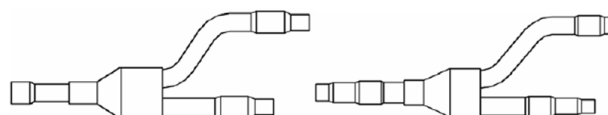

Račva **FQ01A/A** koristi se ukoliko se upotrebljavaju 2 ili 3 BU kontrolera:

Model	Cijena (kn) bez PDV-a
FQ01A/A	375,00

FQ01A/A (Cijev za tekuću fazu)

FQ01A/A (Cijev za plinsku fazu)

Ukupna maksimalna duljina cjevovoda iznosi 145m(*135m), što pruža veću fleksibilnost montaže unutarnjih jedinica te pojednostavljuje izvedbu samog sustava.